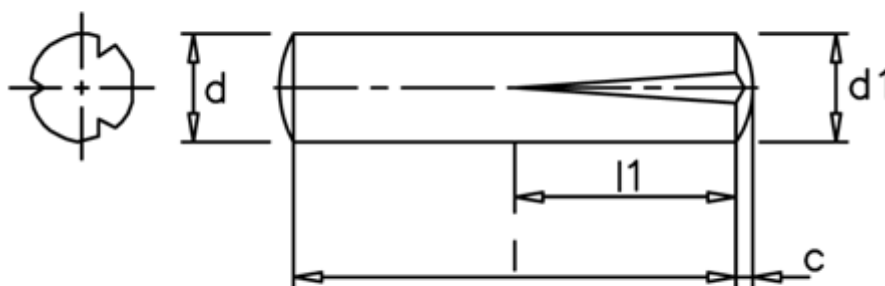

Varenummer: 08022406
Beskrivelse: KLEE Kærvstift S2 2,5x8
Stål

Mål

c	= 0,4
d	= 2.5
d1	= 2.65
l1	= 1/2 l
Længde	= 8